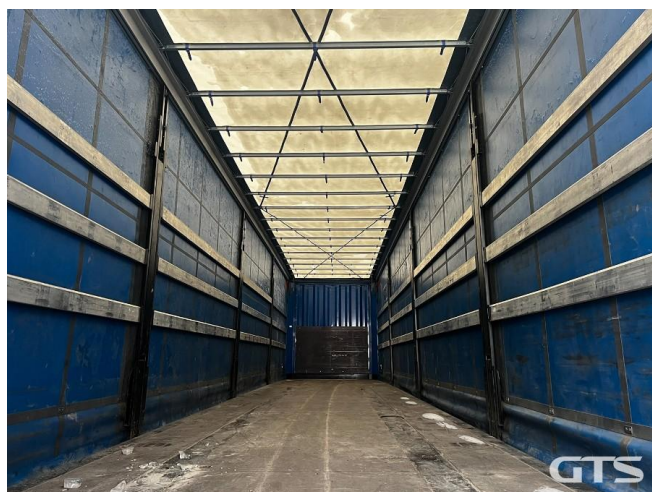

Шторный полуприцеп

Krone SD 2022 г/в

Основные характеристики

Длина: 13.6

Склад: Москва север

Количество осей: 3

Марка осей: Krone

Тормоза: Дисковые